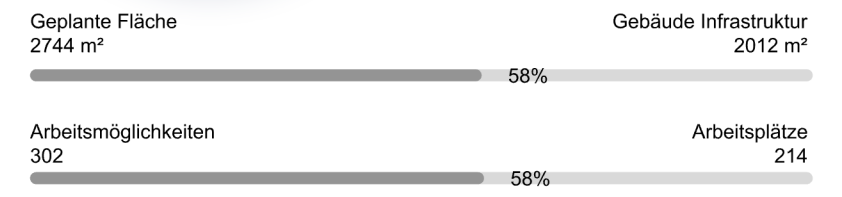

Bürokonzeptstudie

BRICKBYTE
SPACEFIT

BRICKBYTE X

Gesamtfläche:		4755.9 m ²
Arbeitsplätze	53%	
Kommunikation	22%	
Kollaboration	8%	
Gemeinschaft	10%	
Konzentration	7%	

	Module:	Arbeitsplätze/ Arbeitsmöglichkeiten:
4er AP	53	212 AP
1er Büro AP Studio Office	2	2 AP
SUMME AP	55	214 AP
Open community HUB	2	20 AM
Meet Phonebox 2PAX L	6	12 AM
Focus Library	2	4 AM
Project Room Workshop Large	4	32 AM
Project Room Medium	1	6 AM
Meet Room 4PAX L	12	48 AM
Meet Room 8PAX Round	2	16 AM
Project Room Large	2	8 AM
Meet Room 6PAX Round	3	18 AM
Locker	5	0 AM
Whiteboard	3	3 AM
Meet Room 8PAX L	1	8 AM
Meet Room 6PAX L	1	6 AM
Meet Room 10PAX L	1	10 AM
Open Meet Hotdesk	4	32 AM
Project Room 4Pax	1	4 AM
Open community Reception	1	1 AM
Kitchen	3	30 AM
Open Meet Divider	10	20 AM
Focus Box	12	24 AM
SUMME Arbeitsmöglichkeiten	76	302 AM
GESAMTSUMME	131	516 Arbeitsorte