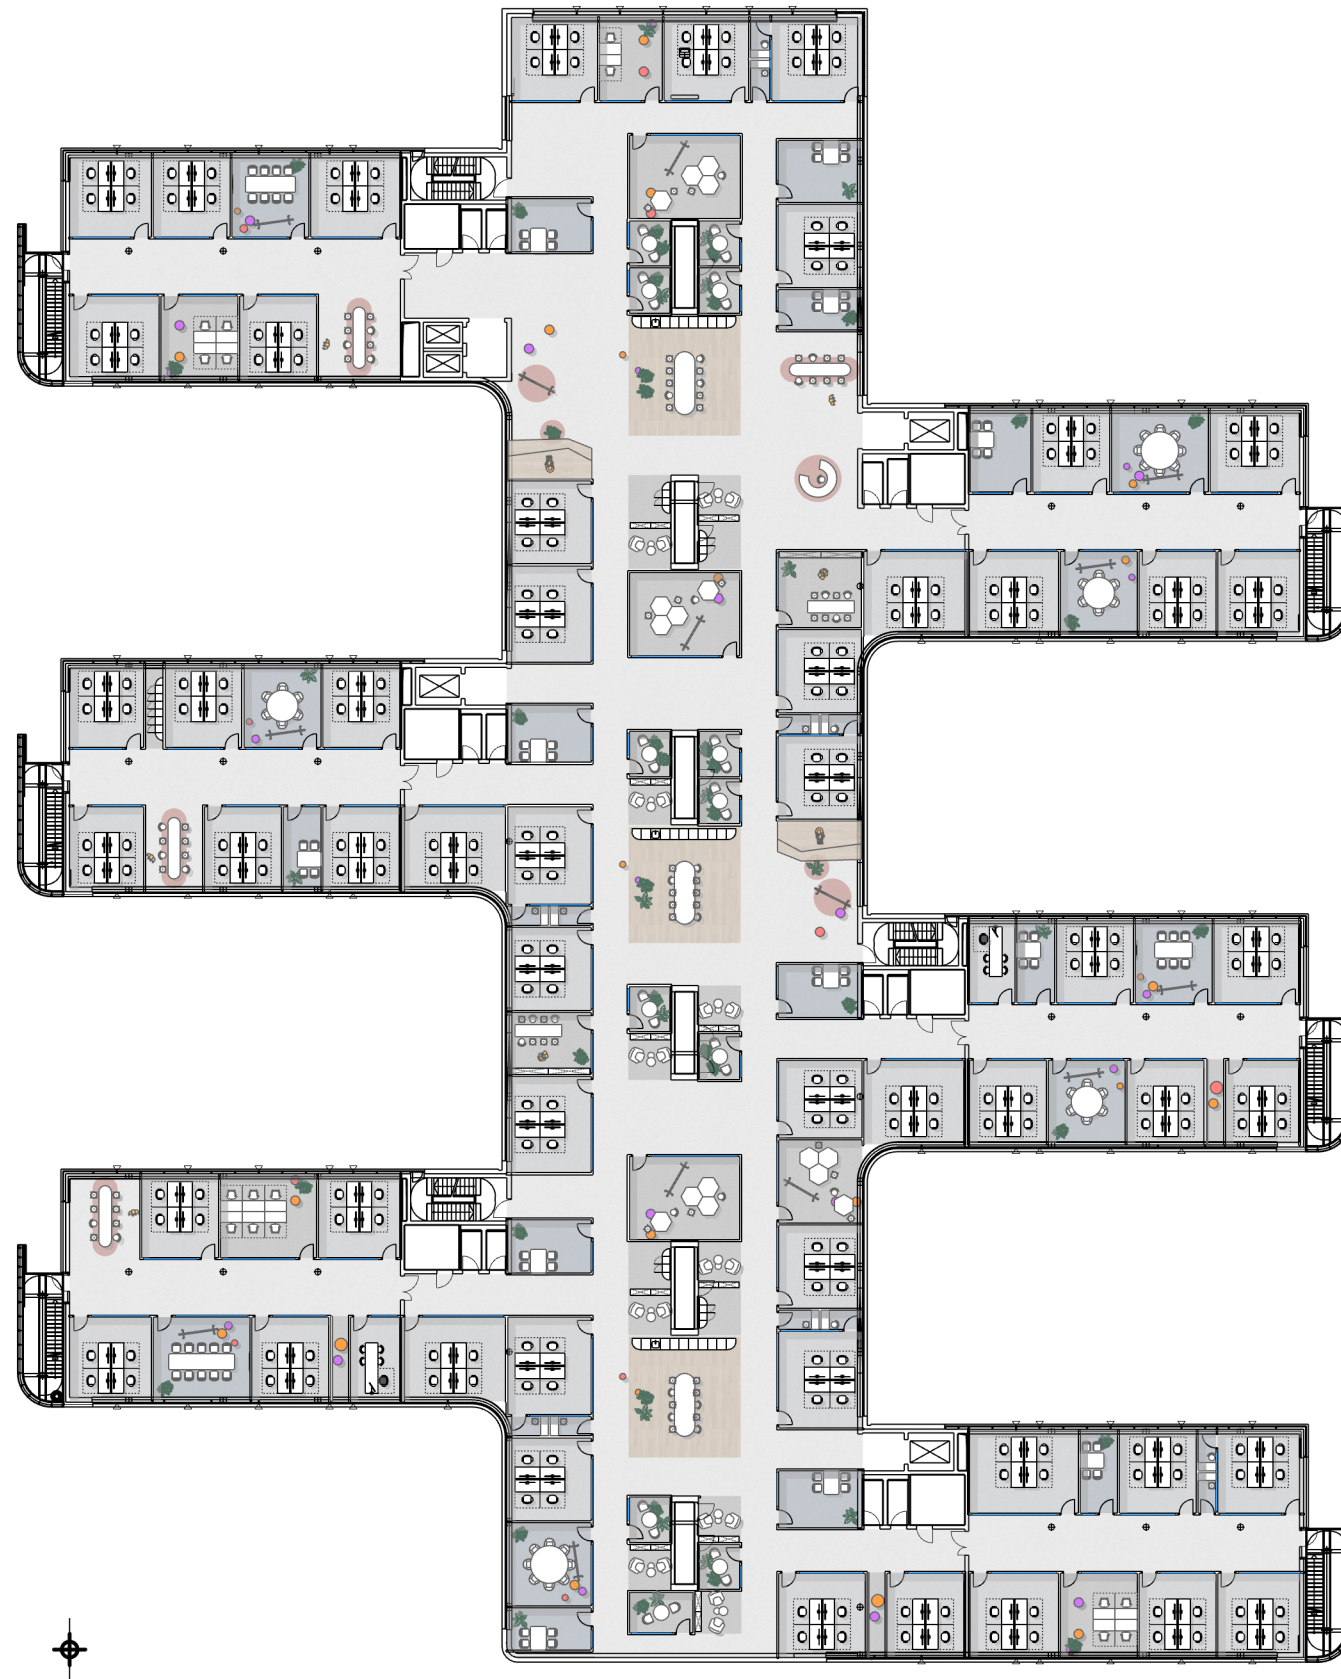

Bürokonzeptstudie

BRICKBYTE
SPACEFIT

BRICKBYTE X

Gesamtfläche:		4755.9 m ²
Arbeitsplätze	53%	
Kommunikation	22%	
Kollaboration	8%	
Gemeinschaft	10%	
Konzentration	7%	

	Module:	Arbeitsplätze/ Arbeitsmöglichkeiten:
4er AP	53	212 AP
1er Büro AP Studio Office	2	2 AP
SUMME AP	55	214 AP
Open community HUB	2	20 AM
Meet Phonebox 2PAX L	6	12 AM
Focus Library	2	4 AM
Project Room Workshop Large	4	32 AM
Project Room Medium	1	6 AM
Meet Room 4PAX L	12	48 AM
Meet Room 8PAX Round	2	16 AM
Project Room Large	2	8 AM
Meet Room 6PAX Round	3	18 AM
Locker	5	0 AM
Whiteboard	3	3 AM
Meet Room 8PAX L	1	8 AM
Meet Room 6PAX L	1	6 AM
Meet Room 10PAX L	1	10 AM
Open Meet Hotdesk	4	32 AM
Project Room 4Pax	1	4 AM
Open community Reception	1	1 AM
Kitchen	3	30 AM
Open Meet Divider	10	20 AM
Focus Box	12	24 AM
SUMME Arbeitsmöglichkeiten	76	302 AM
GESAMTSUMME	131	516 Arbeitsorte